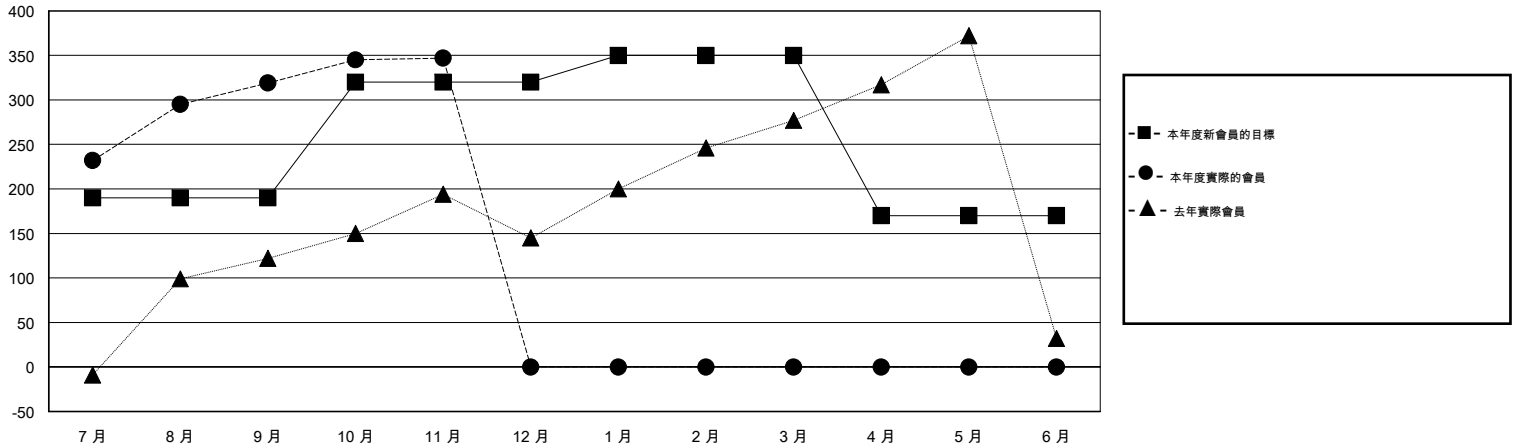

目標和實際會員累積

已取消的分會: 0	65 CLUBS OF 88 增添1位或以上的新會員	性別分佈
放棄的會員		男 3,135 (77.46%)
過世 4		女 912 (22.54%)
分會已取消 0	點擊這裡取得健康評估資料	家庭單位會員 0
其他 104		戶長 0
總計 108		非戶長 0