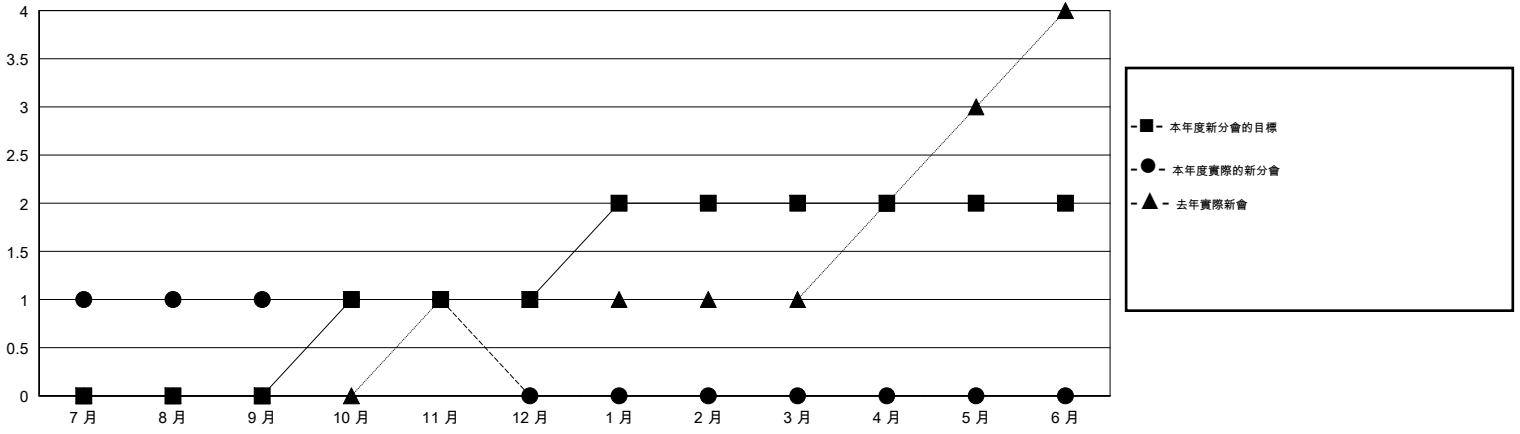

MONTHLY MEMBERSHIP PROGRESS REPORT

District 300C3

Results as of: 11/30/2016

GMT: PEI-JEN CHEN

地點 REP OF CHINA

GMT憲章區 5

分會				
成果 2016-2017				
季	新分會目標	新會	會員流失的分會	淨增/減
7月/8月/9月	0	1	0	1
10月/11月/12月	1	0	0	0
1月/2月/3月	1	0	0	0
4月/5月/6月	0	0	0	0

位會員@每位須繳				
成果 2016-2017				
季	新會員目標	增加的授證/新會員	退會人數	淨增/減
7月/8月/9月	190	395	76	319
10月/11月/12月	130	60	32	28
1月/2月/3月	30	0	0	0
4月/5月/6月	-180	0	0	0

目標與實際新會累積